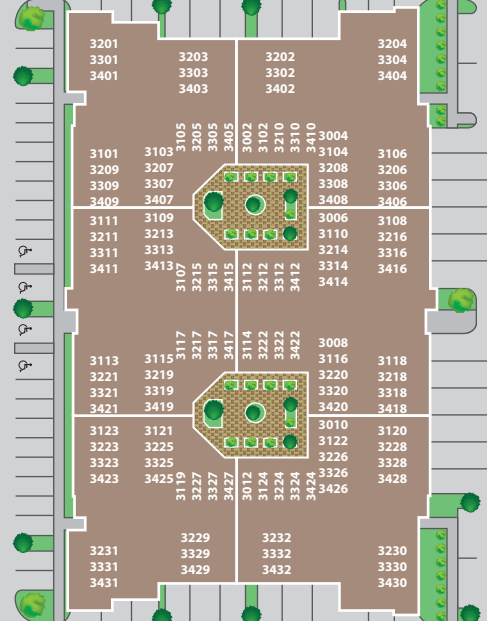

TAMPA OAKS BLVD

13052 Club House Leasing Area

Pool

Fire Pit

Paw Park

**BUILDING 2 - 13020**

Comptactor

- C34
- C33
- C32
- C31
- C30
- C29
- C28
- C27
- C26
- C25
- C24
- C23
- C22
- C21
- C20
- C19
- C35
- C36
- C37
- C38
- C39
- C40
- C41
- C42
- C43
- C44
- C45
- C46
- C47
- C48
- C49
- C50

**BUILDING 3 - 13030**

- C18
- C17
- C16
- C15
- C14
- C13
- C12
- C11
- C10
- C09
- C08
- C07
- C06
- C05
- C04
- C03
- C02
- C01
- C51
- C52
- C53
- C54
- C55
- C56
- C57
- C58
- C59
- C60
- C61
- C62
- C63
- C64
- C65
- C66
- C67
- C68