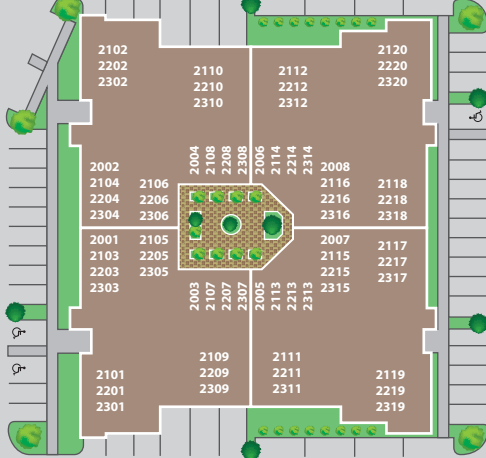

TAMPA OAKS BLVD

13052 Club House Leasing Area

Pool

Fire Pit

Paw Park

**BUILDING 2 - 13020**

Comptactor

- C34
- C33
- C32
- C31
- C30
- C29
- C28
- C27
- C26
- C25
- C24
- C23
- C22
- C21
- C20
- C19
- C35
- C36
- C37
- C38
- C39
- C40
- C41
- C42
- C43
- C44
- C45
- C46
- C47
- C48
- C49
- C50

**BUILDING 3 - 13030**

- C18
- C17
- C16
- C15
- C14
- C13
- C12
- C11
- C10
- C09
- C08
- C07
- C06
- C05
- C04
- C03
- C02
- C01
- C51
- C52
- C53
- C54
- C55
- C56
- C57
- C58
- C59
- C60
- C61
- C62
- C63
- C64
- C65
- C66
- C67
- C68